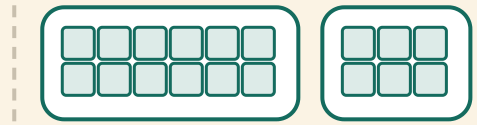

# Samme gjerde, ny hage

Navn: \_\_\_\_\_ Dato: \_\_\_\_\_

★ Sett ring rundt rektangelet med SAMME avstand rundt.

1

=?

2

=?